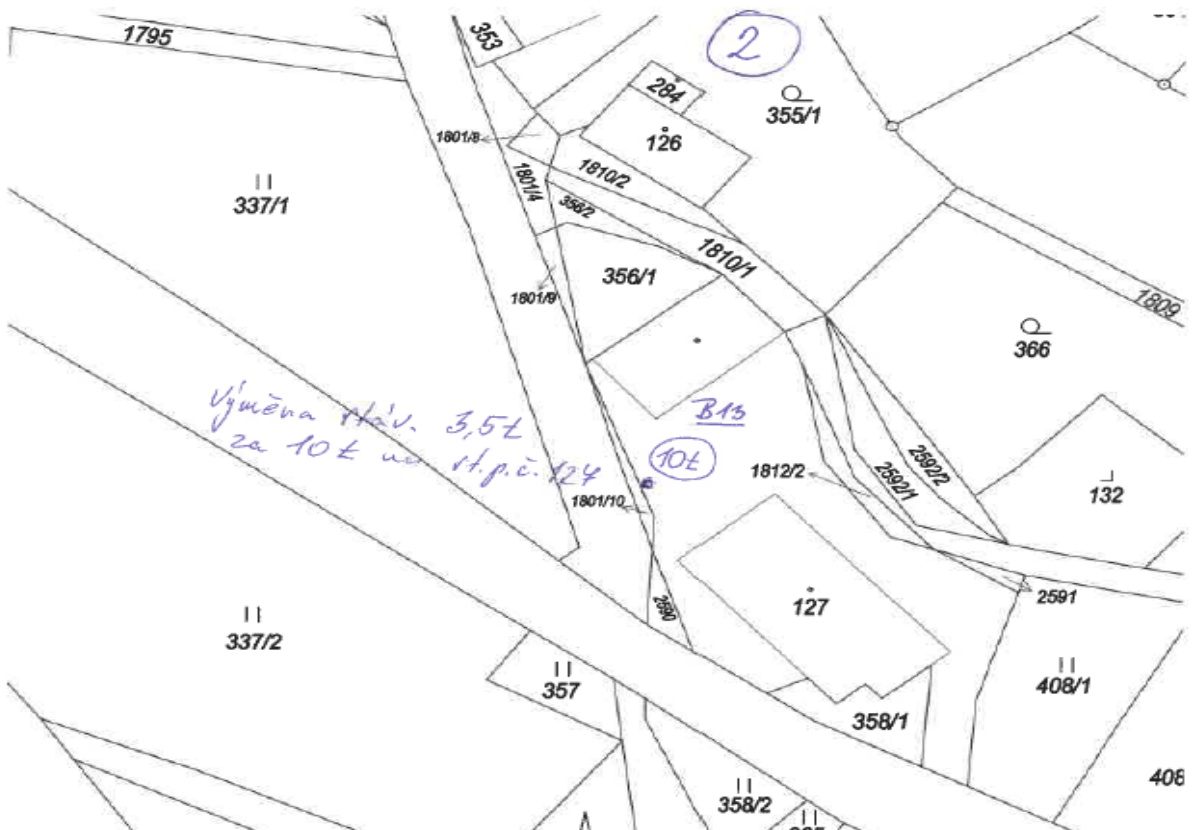

**Příloha:** Stanovení místní úpravy provozu na veřejně přístupných účelových komunikacích v obci Háje nad Jizerou vydaného Odborem dopravy MěÚ Semily pod č.j. OD/1023/26 dne 20.02.2026

06.06.2024

15

Situace č. 1

Situace č. 2

Situace č. 3

Situace č. 4

Situace č.5