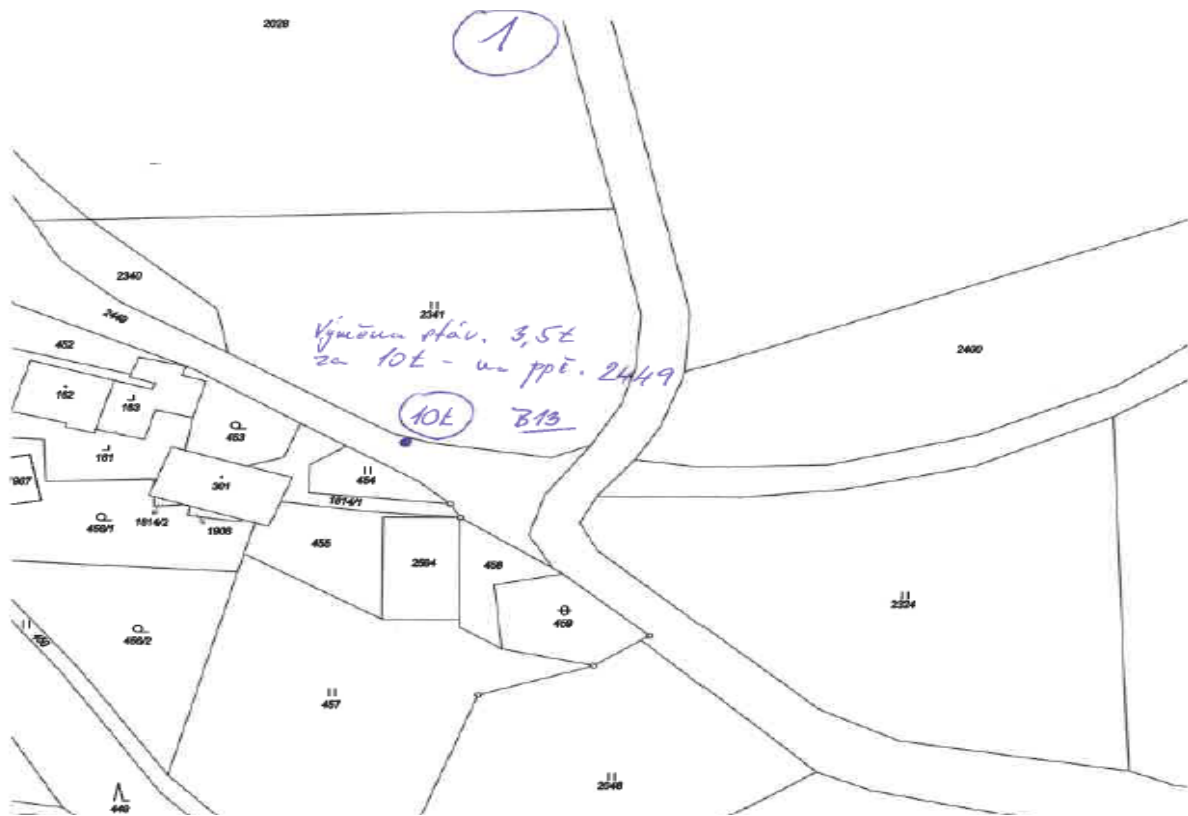

**Příloha:** Stanovení místní úpravy provozu na veřejně přístupných účelových komunikacích v obci Háje nad Jizerou vydaného Odborem dopravy MěÚ Semily pod č.j. OD/1023/26 dne 20.02.2026

06.06.2024

15

Situace č. 1

Situace č. 2

Situace č. 3

Situace č. 4

Situace č.5