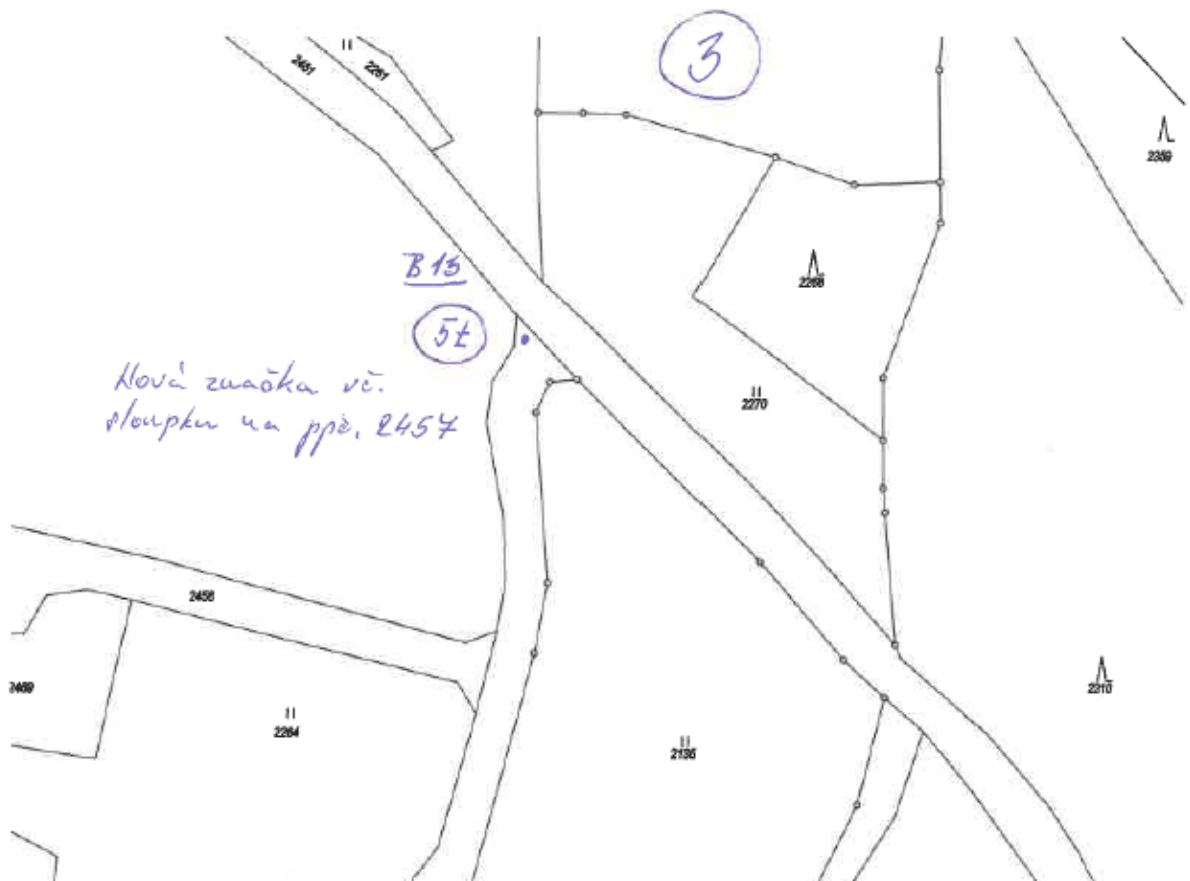

**Příloha:** Stanovení místní úpravy provozu na veřejně přístupných účelových komunikacích v obci Háje nad Jizerou vydaného Odborem dopravy MěÚ Semily pod č.j. OD/1023/26 dne 20.02.2026

06.06.2024

15

Situace č. 1

Situace č. 2

Situace č. 3

Situace č. 4

Situace č.5