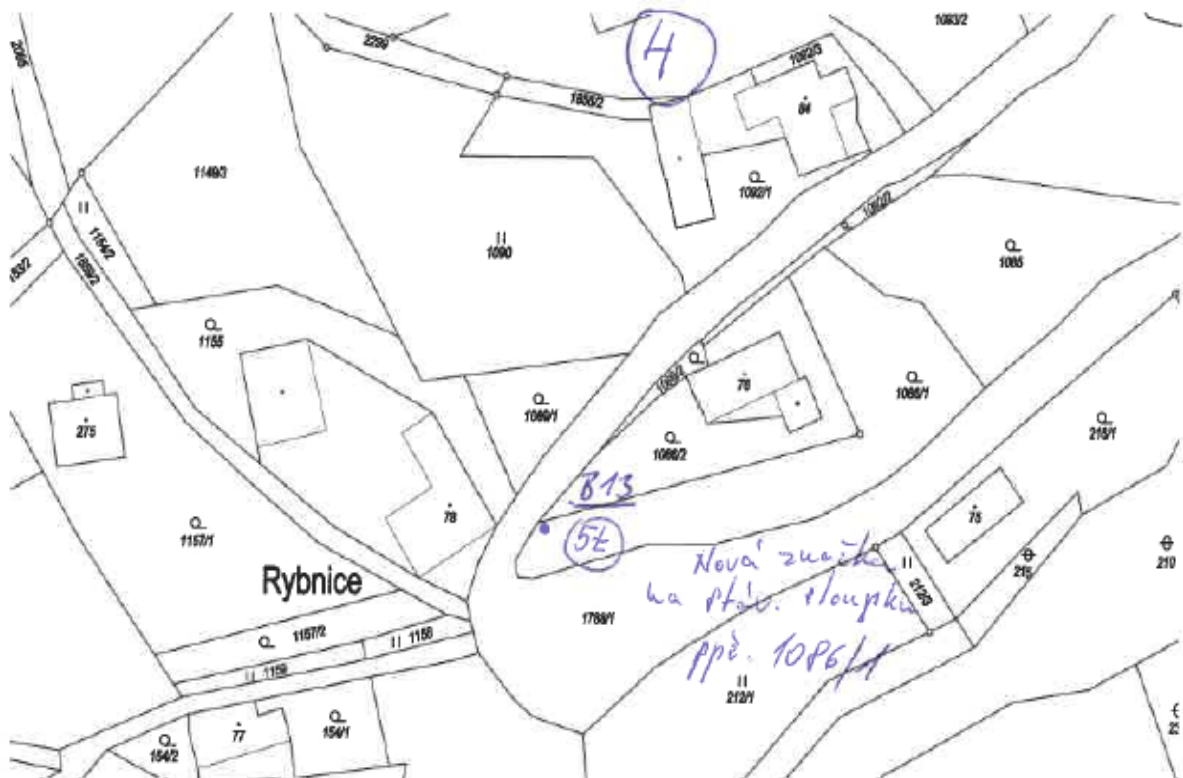

**Příloha:** Stanovení místní úpravy provozu na veřejně přístupných účelových komunikacích v obci Háje nad Jizerou vydaného Odborem dopravy MěÚ Semily pod č.j. OD/1023/26 dne 20.02.2026

06.06.2024

15

Situace č. 1

Situace č. 2

Situace č. 3

Situace č. 4

Situace č.5